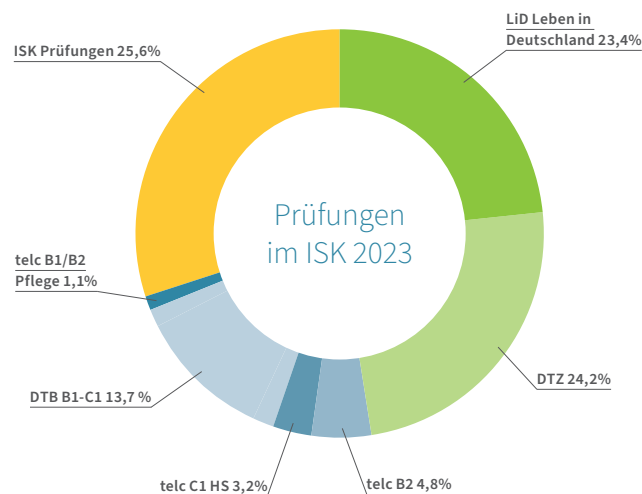

telc Sprachzertifikate sind international anerkannt. Am ISK können Sie allgemeine und berufsbezogene telc Sprachprüfungen ablegen.

telc Deutsch C1 Hochschule (C1)

telc Deutsch C1 Hochschule prüft hochschulbezogene Deutschkenntnisse. Sie können diese Prüfung am ISK ablegen und damit Sprachkenntnisse für ein Studium in Deutschland auf C1-Niveau nachweisen.

TestDaF (B2-C1)

Der „Test Deutsch als Fremdsprache“ wird vom TestDaF-Institut entwickelt und ausgewertet. Sie können ihn weltweit ablegen, um

Sprachkenntnisse für ein Studium in Deutschland nachzuweisen. Am ISK bieten wir Prüfungskurse mit garantiertem Prüfungsplatz an.

DSH (B2-C1)

Die „Deutsche Sprachprüfung für den Hochschulzugang“ (DSH) wird von den Universitäten entwickelt und durchgeführt. Am ISK bereiten wir Sie auf die DSH vor. Mit dieser Prüfung weisen Sie Ihre Sprachkenntnisse für ein Studium in Deutschland auf dem Niveau B2-C1 nach.

Aufnahmetest Studienkolleg (B2)

Im Studienkolleg werden ausländische Studierende auf ein Studium in Deutschland vorbereitet. Das Niedersächsische Studienkolleg Hannover führt den Aufnahmetest zweimal pro Jahr durch. In den Vorbereitungskursen am ISK werden Sie auf das Testformat für Deutsch und Mathematik vorbereitet.

Test WiDaF (A2-C2)

Der Test WiDaF ist ein internationaler Sprachtest für berufsbezogene Deutschkenntnisse auf den Niveaustufen A2-C2.

Das ISK ist lizenziertes Testzentrum für