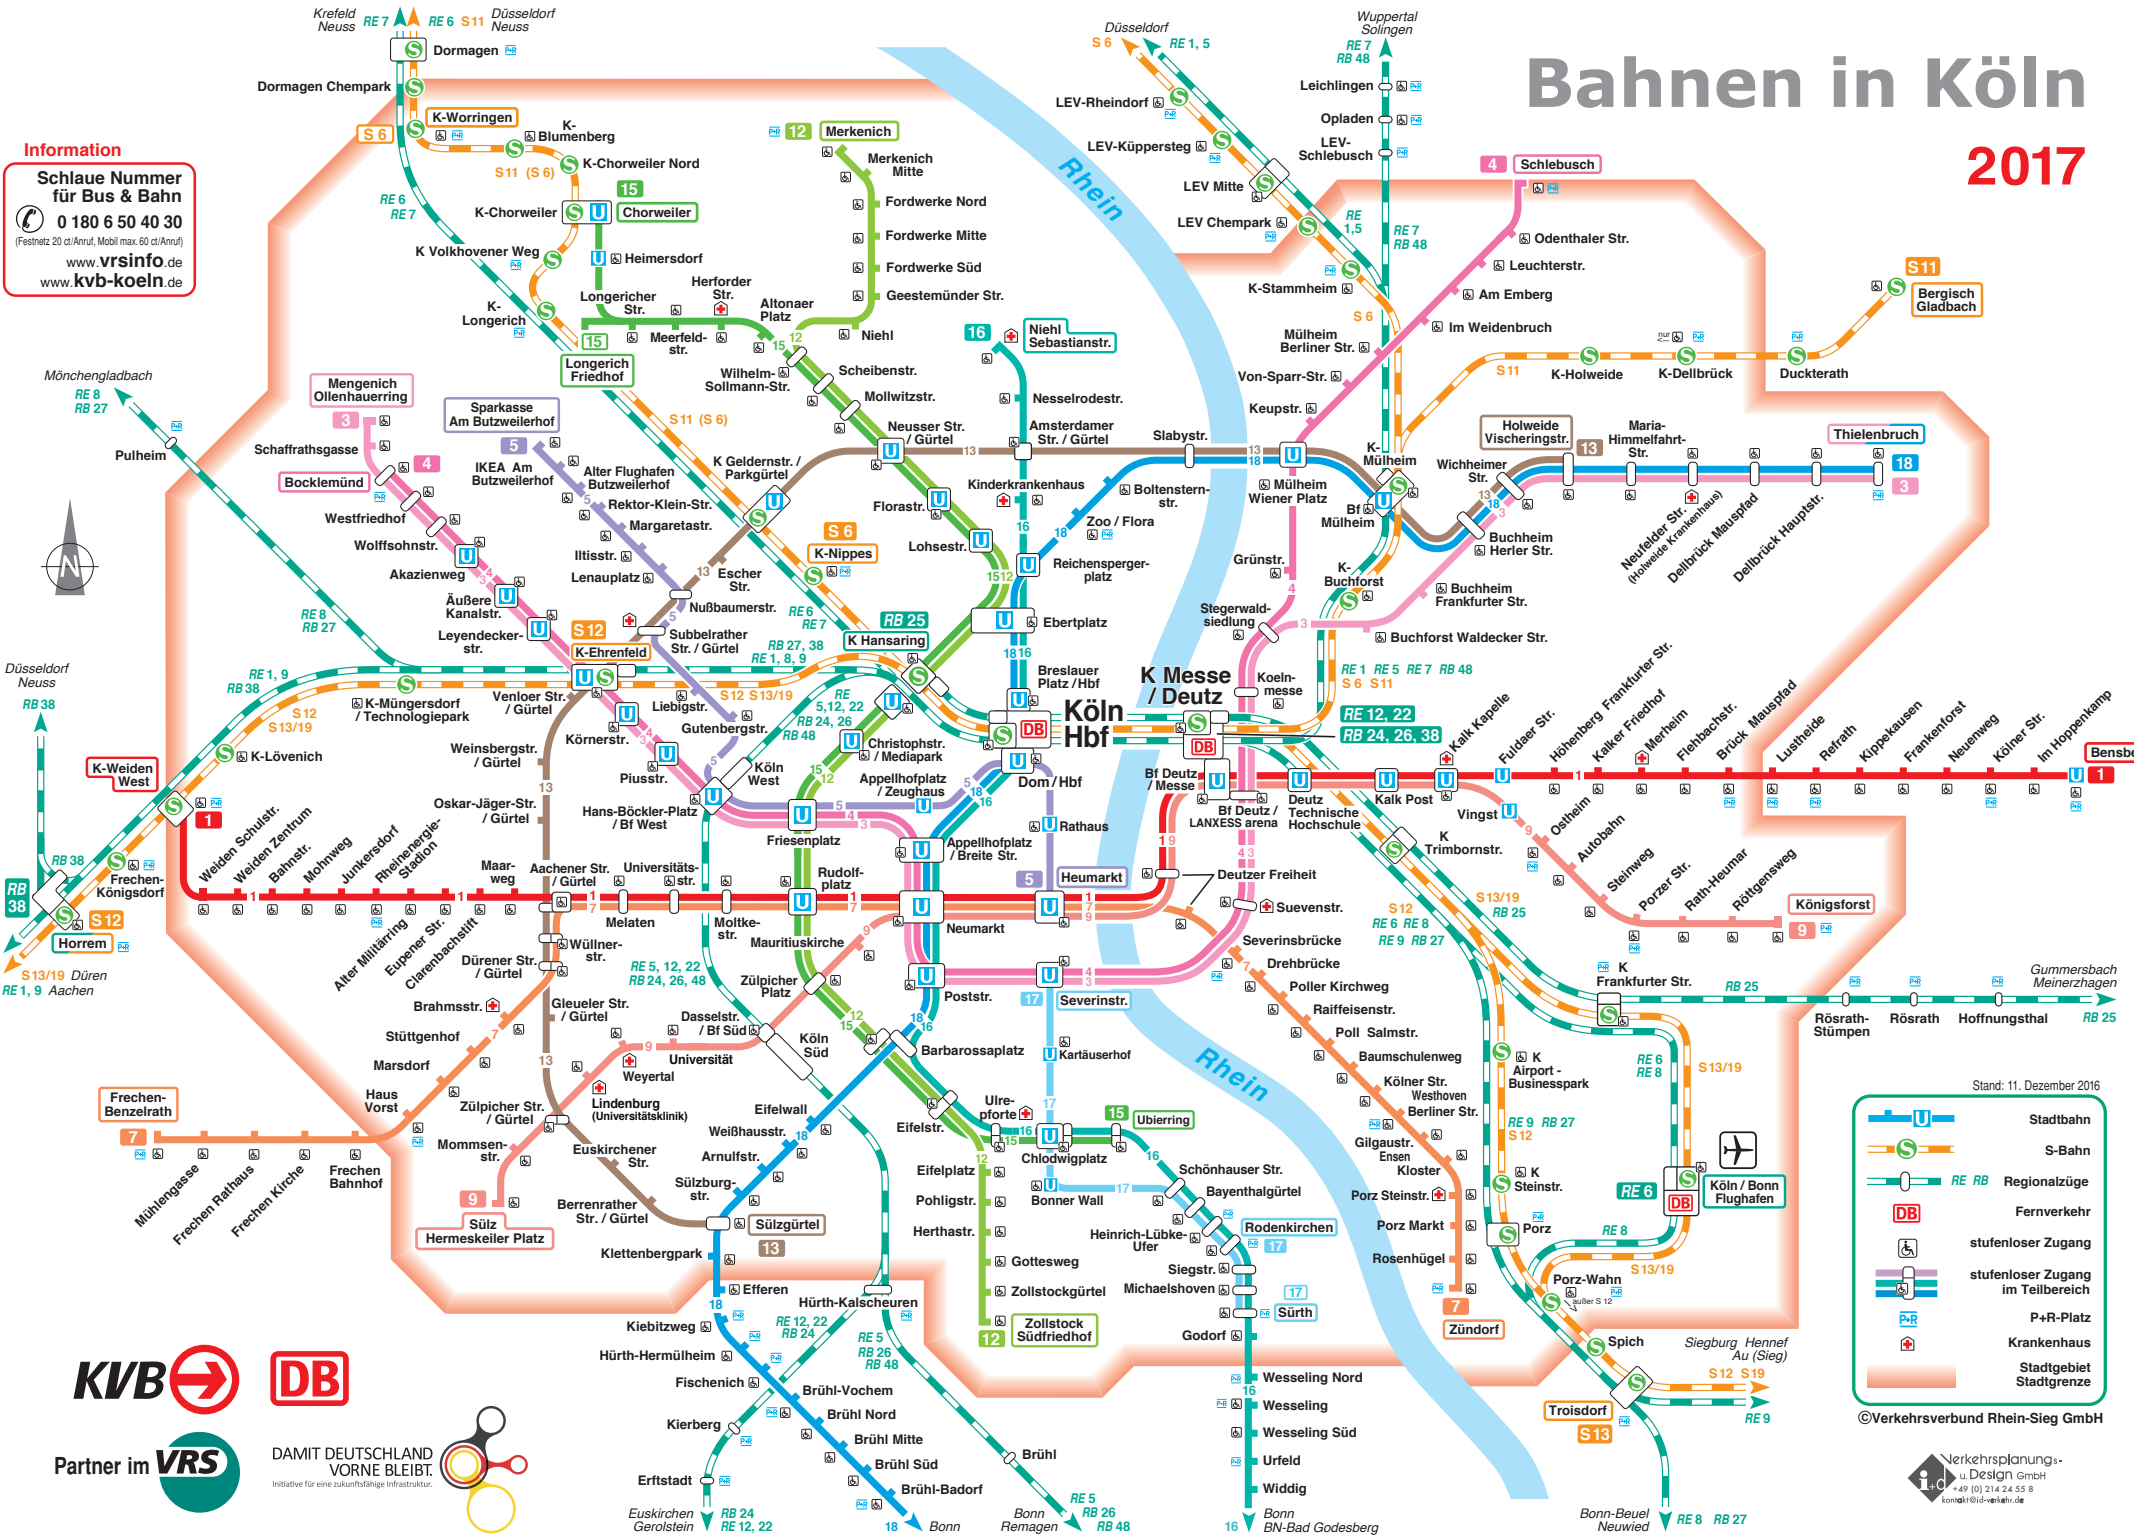

Bahnen in Köln 2017

Information

Schlaue Nummer für Bus & Bahn

0 180 6 50 40 30

www.vrsinfo.de

www.kvb-koeln.de

Stand: 11. Dezember 2016

	Stadtbahn
	S-Bahn
	Regionalzüge
	Fernverkehr
	stufenloser Zugang
	stufenloser Zugang im Teilbereich
	P+R-Platz
	Krankenhaus
	Stadtgebiet Stadtgrenze

©Verkehrsverbund Rhein-Sieg GmbH

DAMIT DEUTSCHLAND VORNE BLEIBT.
Initiative für eine zukunftsfähige Infrastruktur.

Verkehrsplanungs- u. Design GmbH
+49 (0) 214 24 55 8
kond@vrs-netz.de