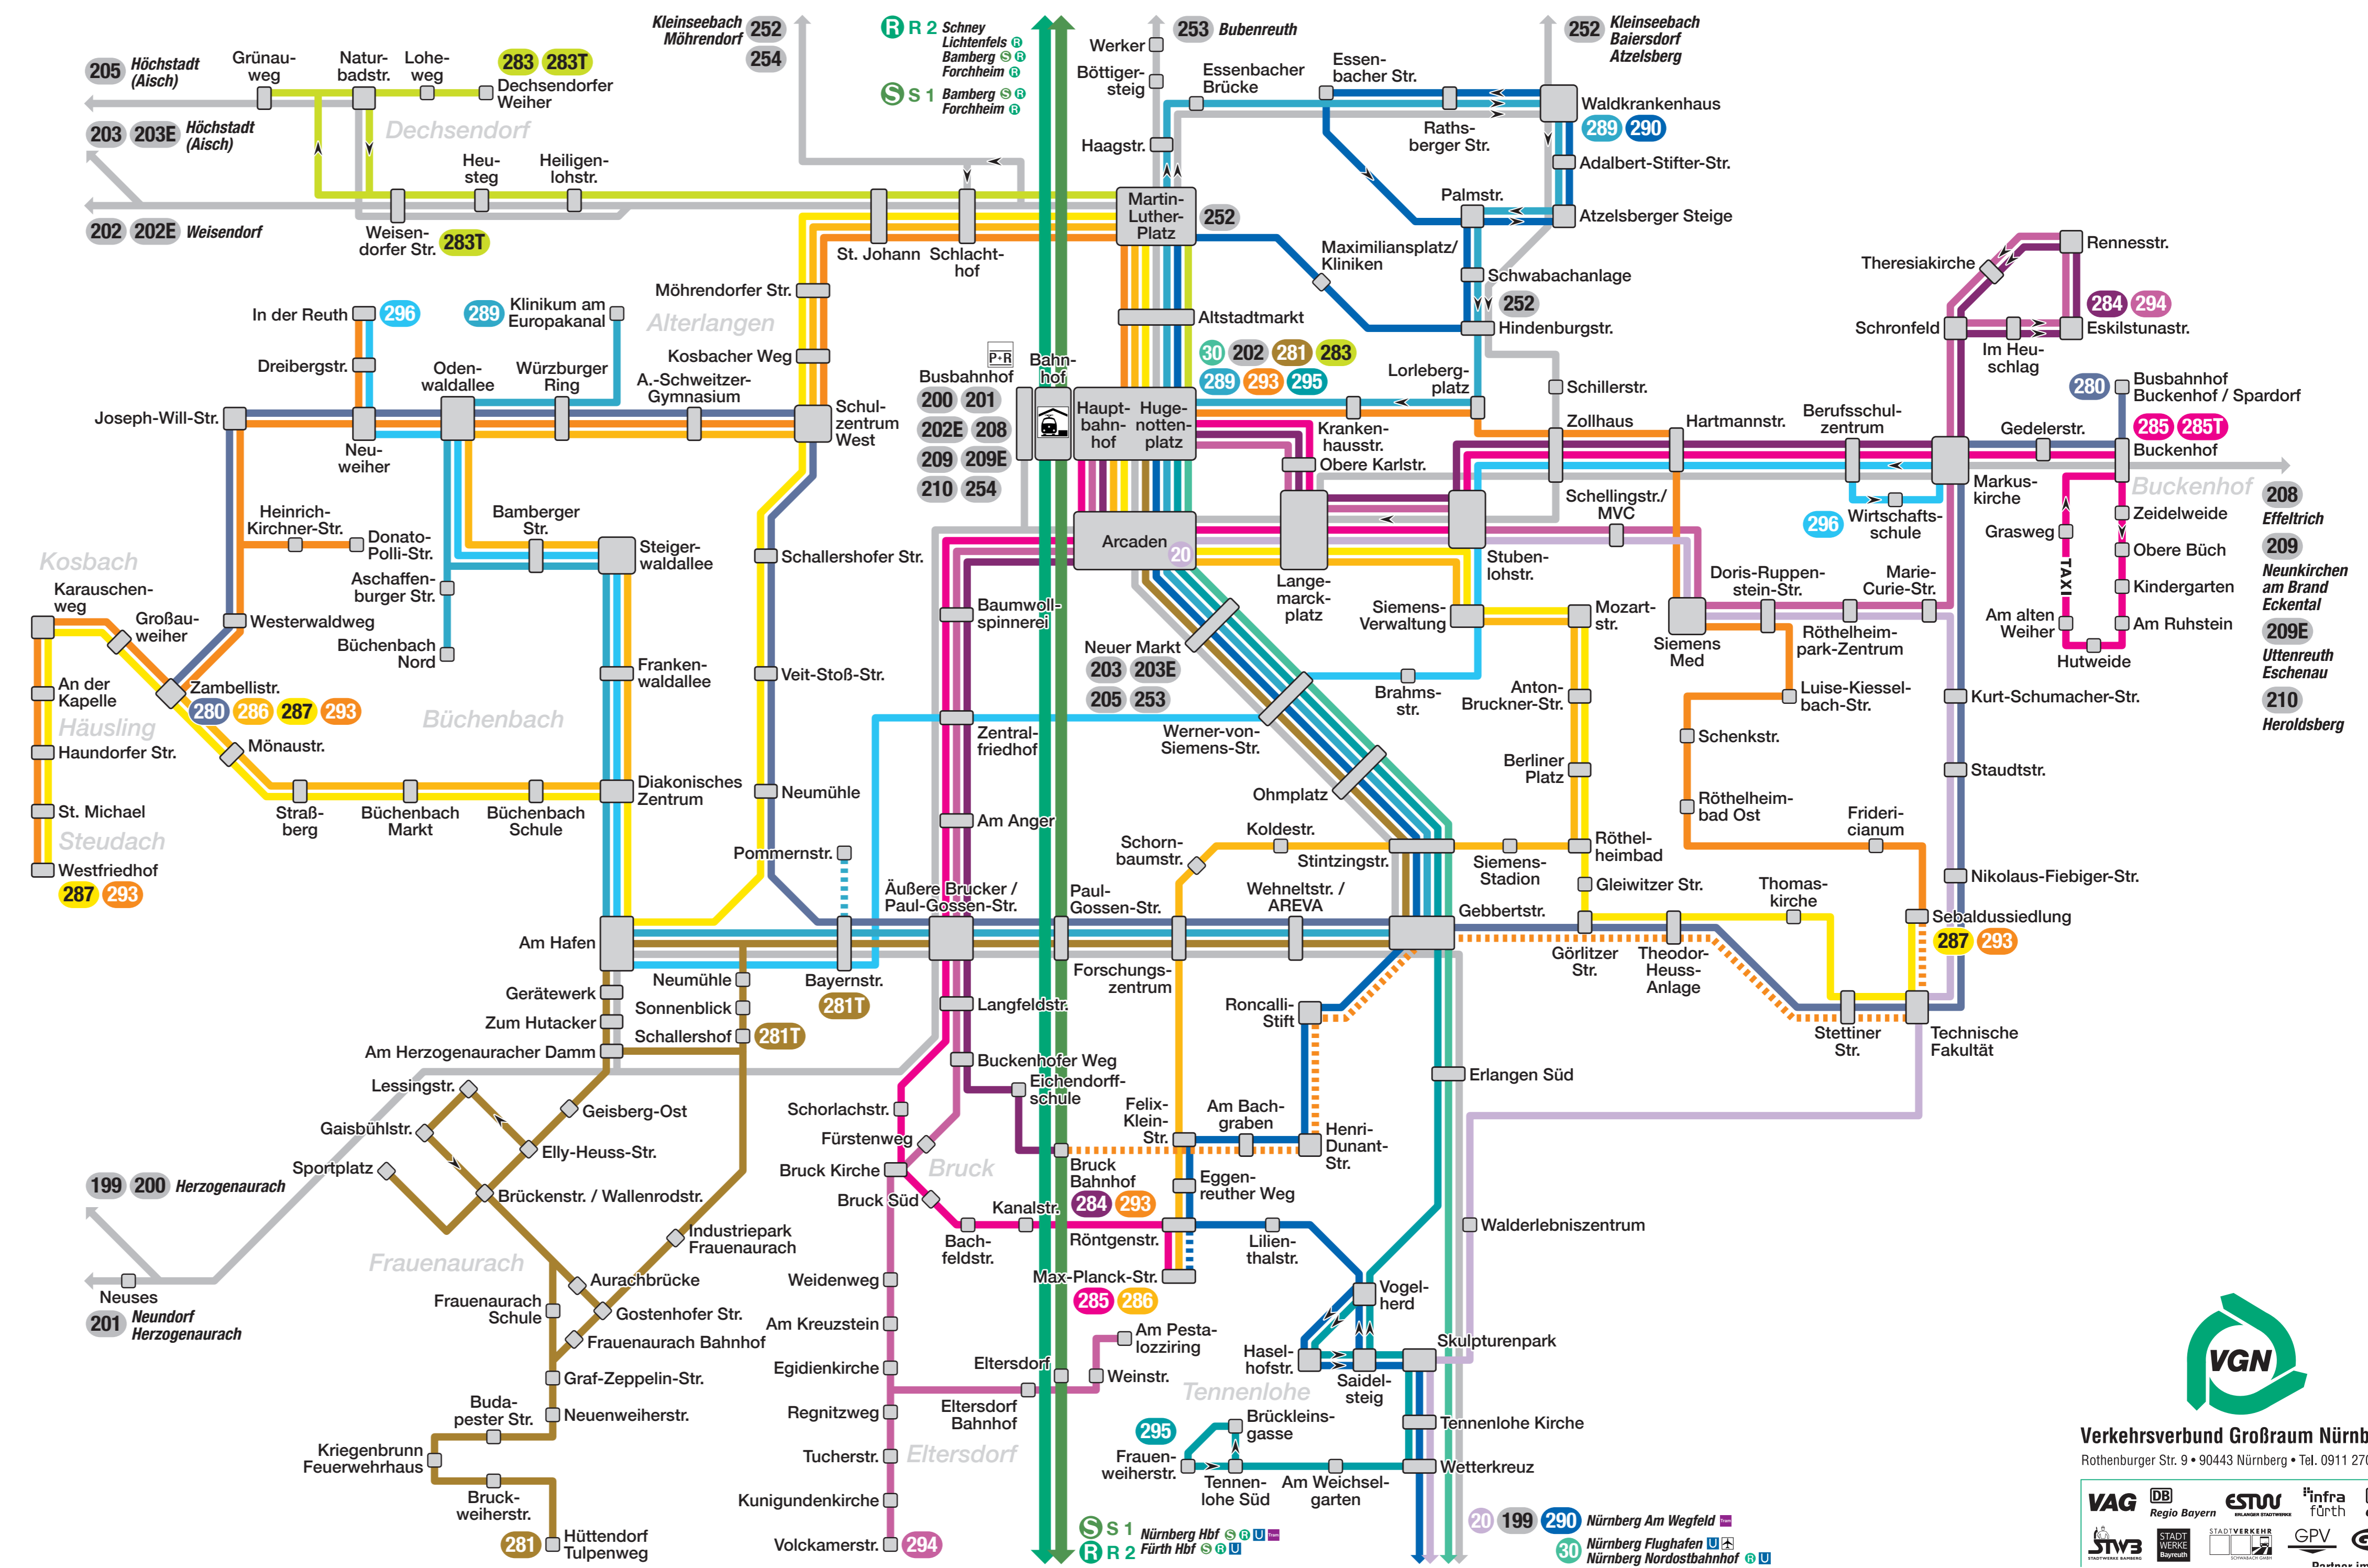

Regionalverkehr

1. **199** Herzogenaurach
     Nürnberg Am Wegfeld
   - **200** Busbahnhof Herzogenaurach
   - **201** Busbahnhof Herzogenaurach
     Neudorf
   - **202** Hugenottenplatz
     Weisendorf
   - **202E** Busbahnhof Weisendorf
   - **203** Neuer Markt
     Höchststadt (Aisch)
   - **203E** Neuer Markt
     Höchststadt (Aisch)
   - **205** Neuer Markt
     Höchststadt (Aisch)
   - **208** Busbahnhof Effeltrich
   - **209** Busbahnhof Neunkirchen am Brand
     Eckental
   - **209E** Busbahnhof Eschenau
   - **210** Busbahnhof Heroldsberg
   - **252** Hauptbahnhof Baiersdorf
   - **253** Neuer Markt
     Bubenreuth
   - **254** Hauptbahnhof Möhrenndorf
     Kleinseebach
2. **P+R** P+R-Anlage
3. **Nah- und Fernverkehr**
4. **TAXI** Linienbedarftaxi (Tel. 09131 19410)
5. **-----** wird nur zeitweise bedient

Verkehrsverbund Großraum Nürnberg
Rothenburger Str. 9 • 90443 Nürnberg • Tel. 0911 27075-0