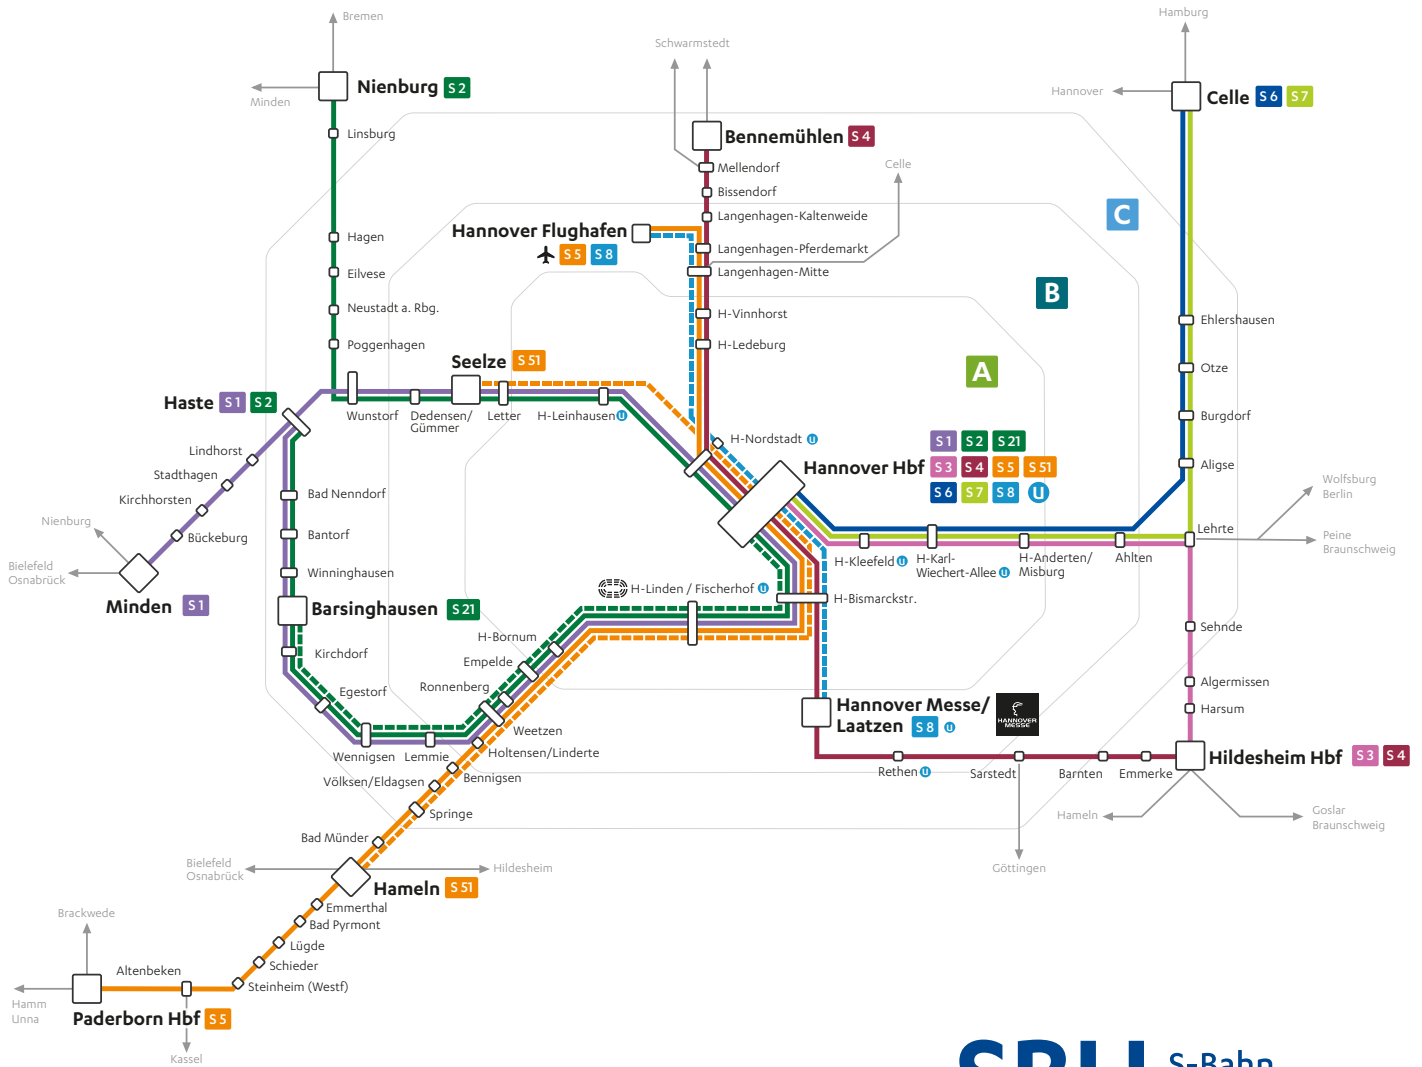

Liniennetz

- S1 Minden – Hannover – Haste
- S2 Nienburg – Hannover – Haste
- S21 Expresslinie Hannover – Barsinghausen
- S3 Hannover – Lehrte – Hildesheim
- S4 Bennemühlen – Hannover – Hildesheim
- S5 Hannover Flughafen – Hannover – Hameln – Bad Pyrmont – Paderborn
- S51 Expresslinie Seelze – Hannover – Hameln
- S6 Celle – Burgdorf – Hannover
- S7 Celle – Burgdorf – Lehrte – Hannover
- S8 Sonderlinie Hannover Flughafen – Hannover Hbf – Hannover Messe/Laatzten

 Umstieg zur Stadtbahn
 Tarifzonen im GVH